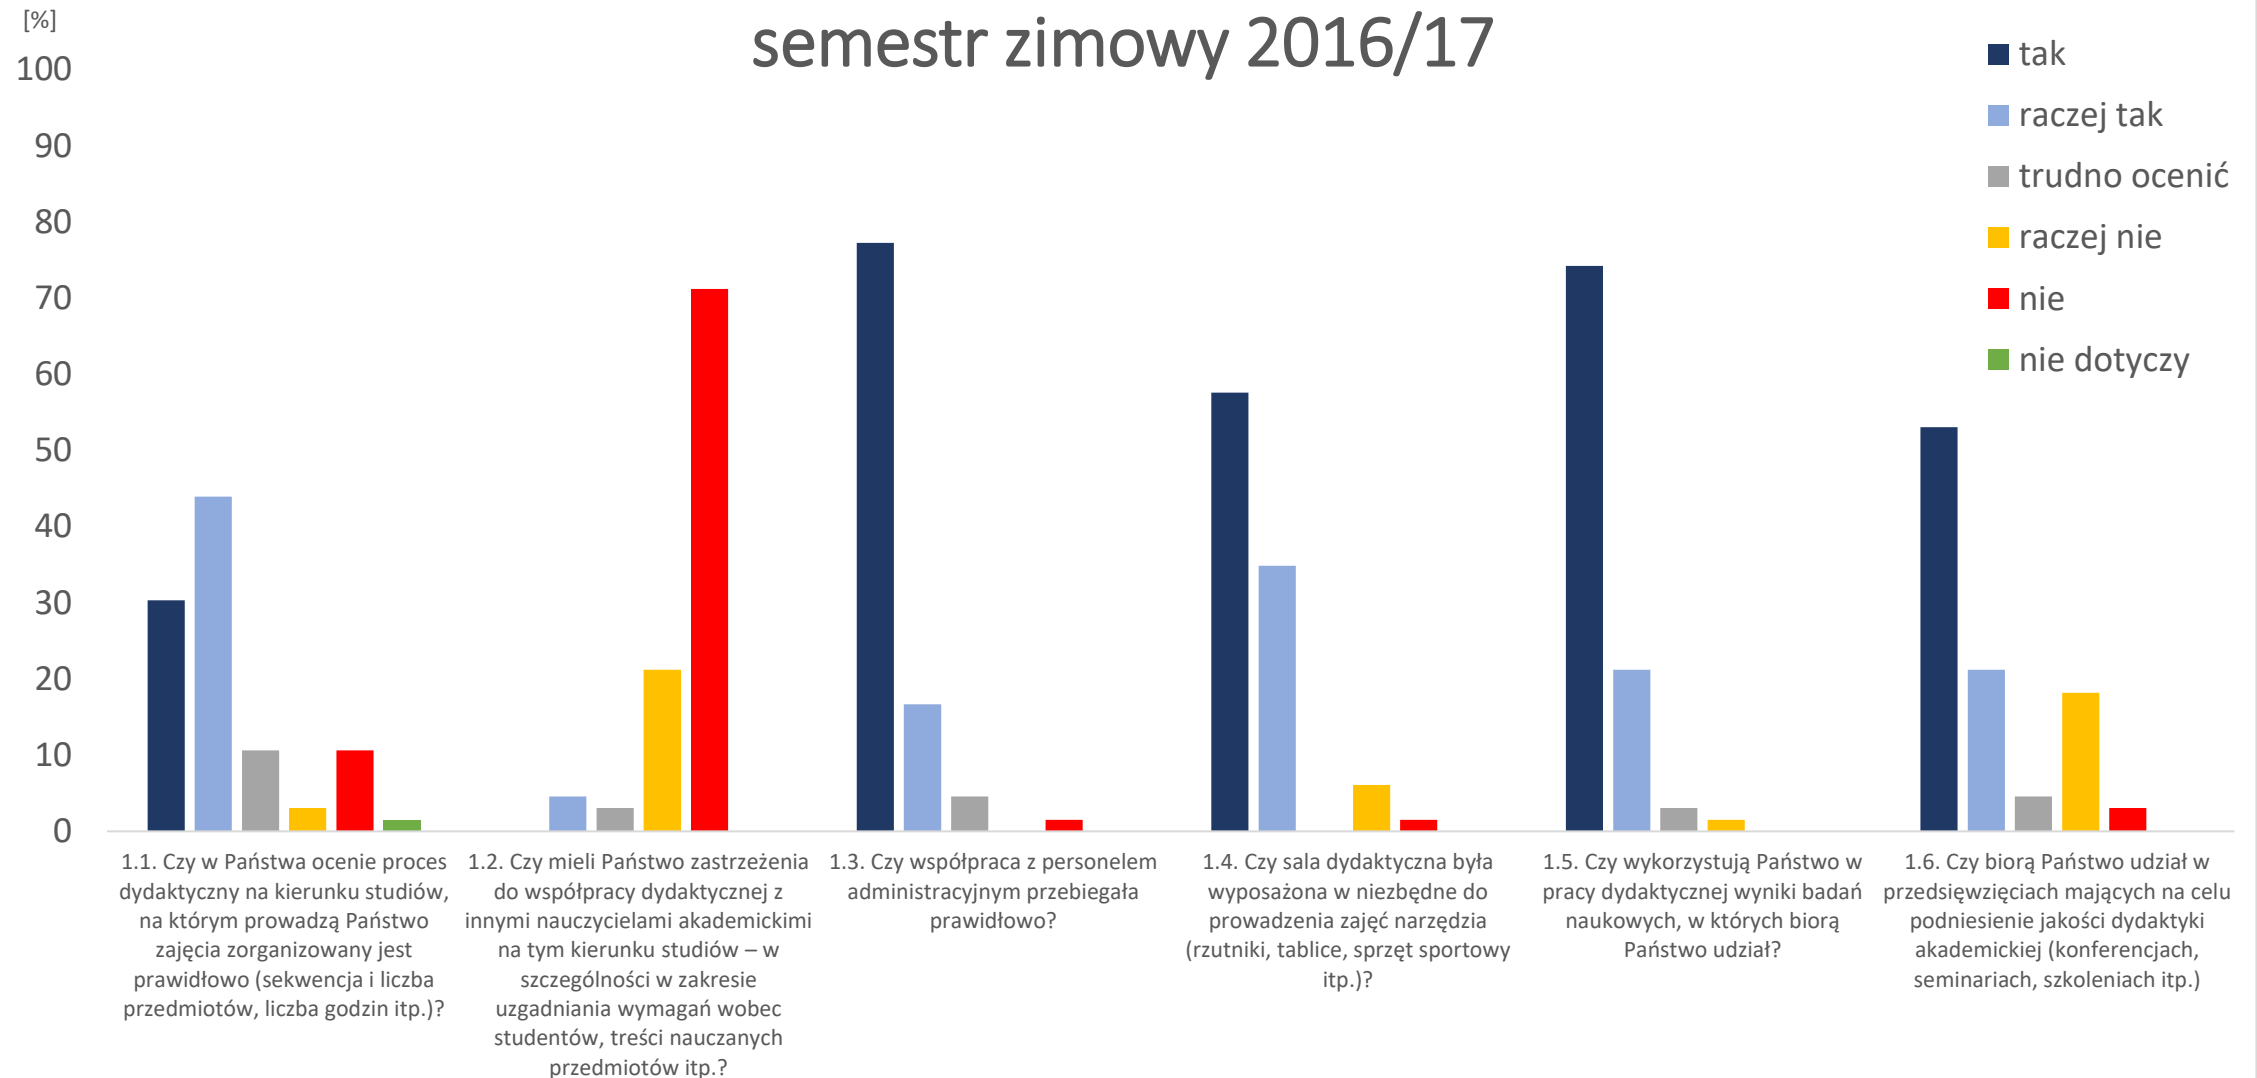

Ocena warunków pracy dydaktycznej WOiG semestr zimowy 2016/17