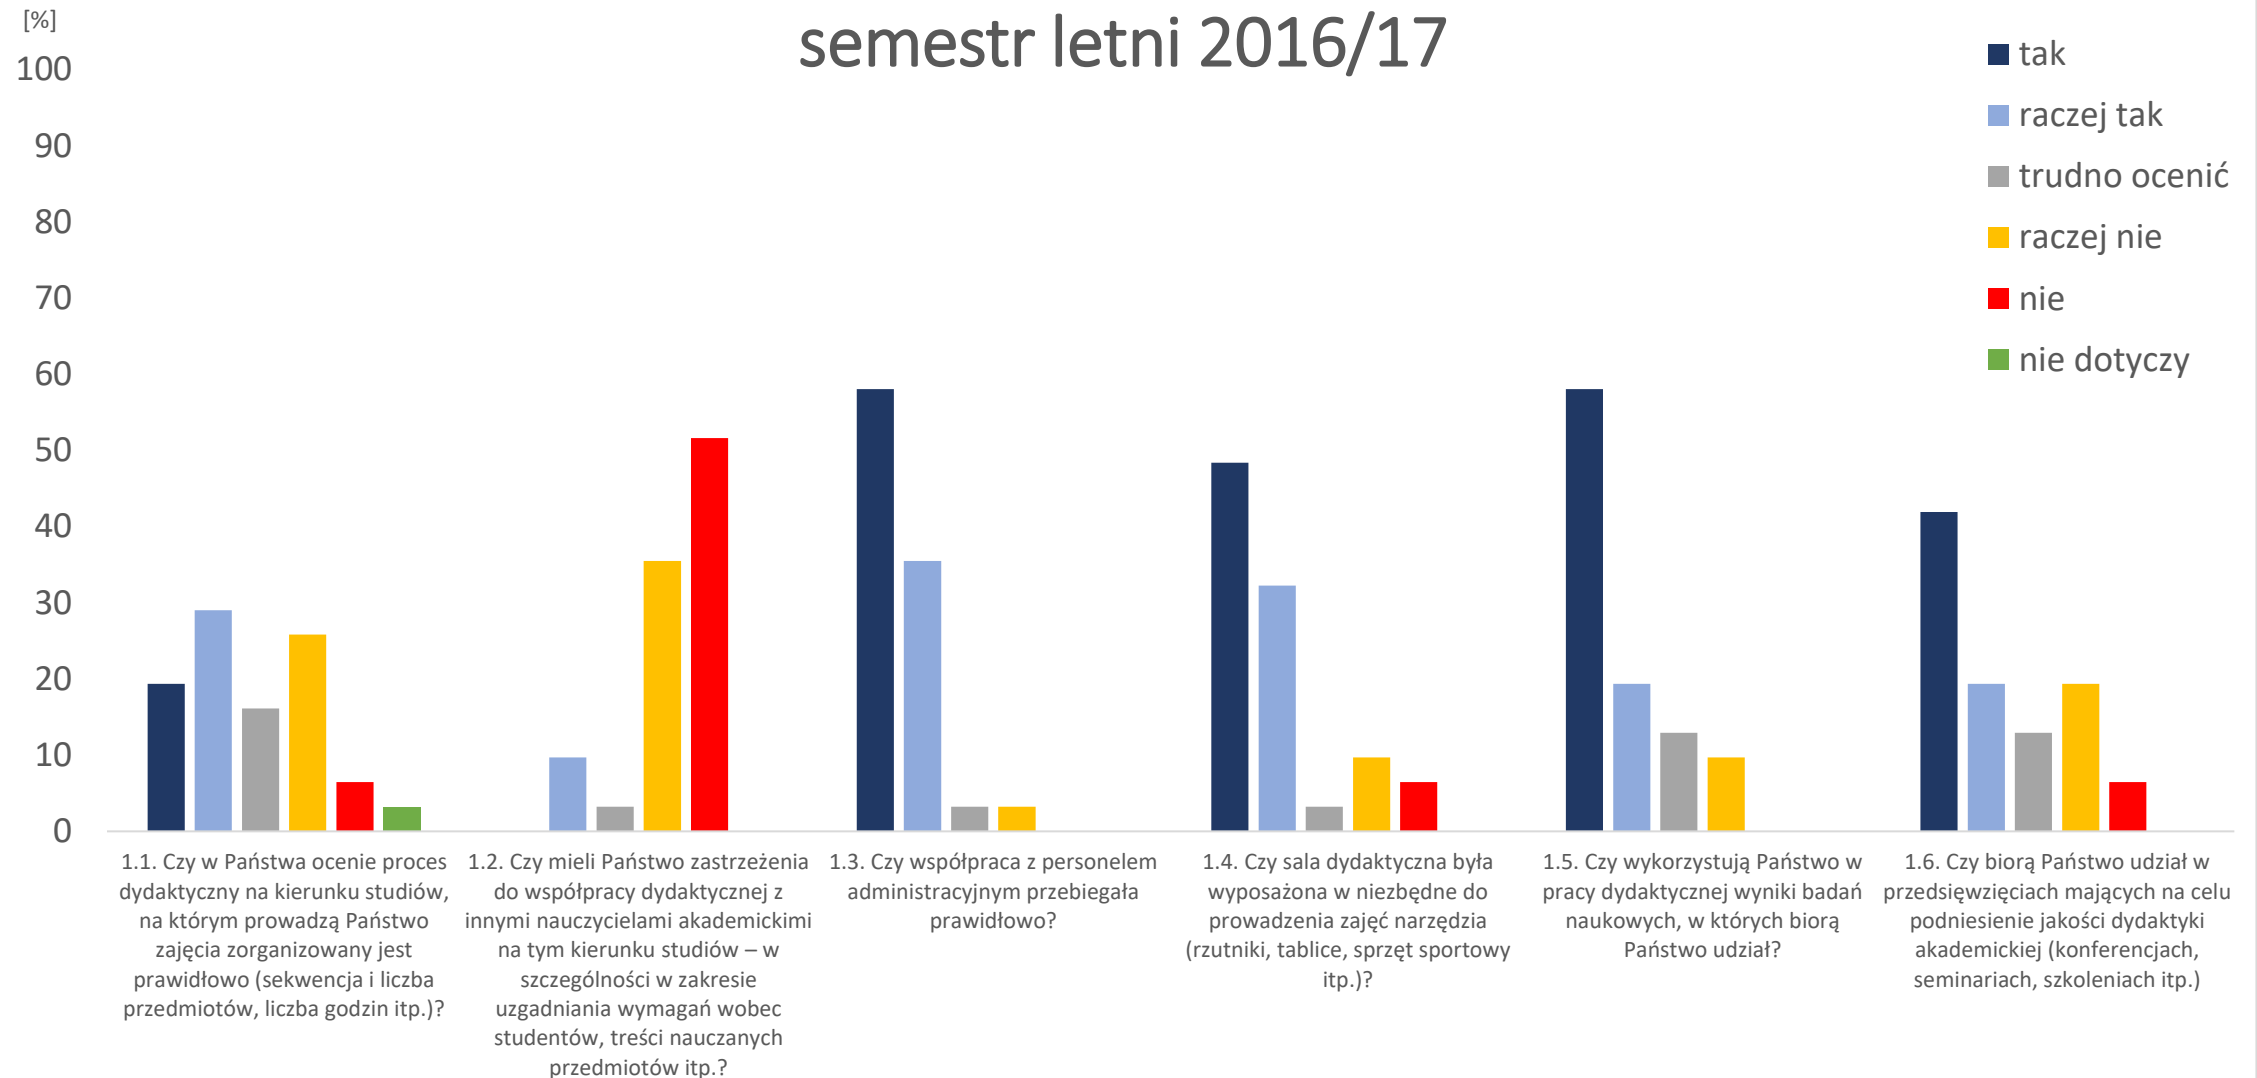

Ocena warunków pracy dydaktycznej WOiG semestr letni 2016/17