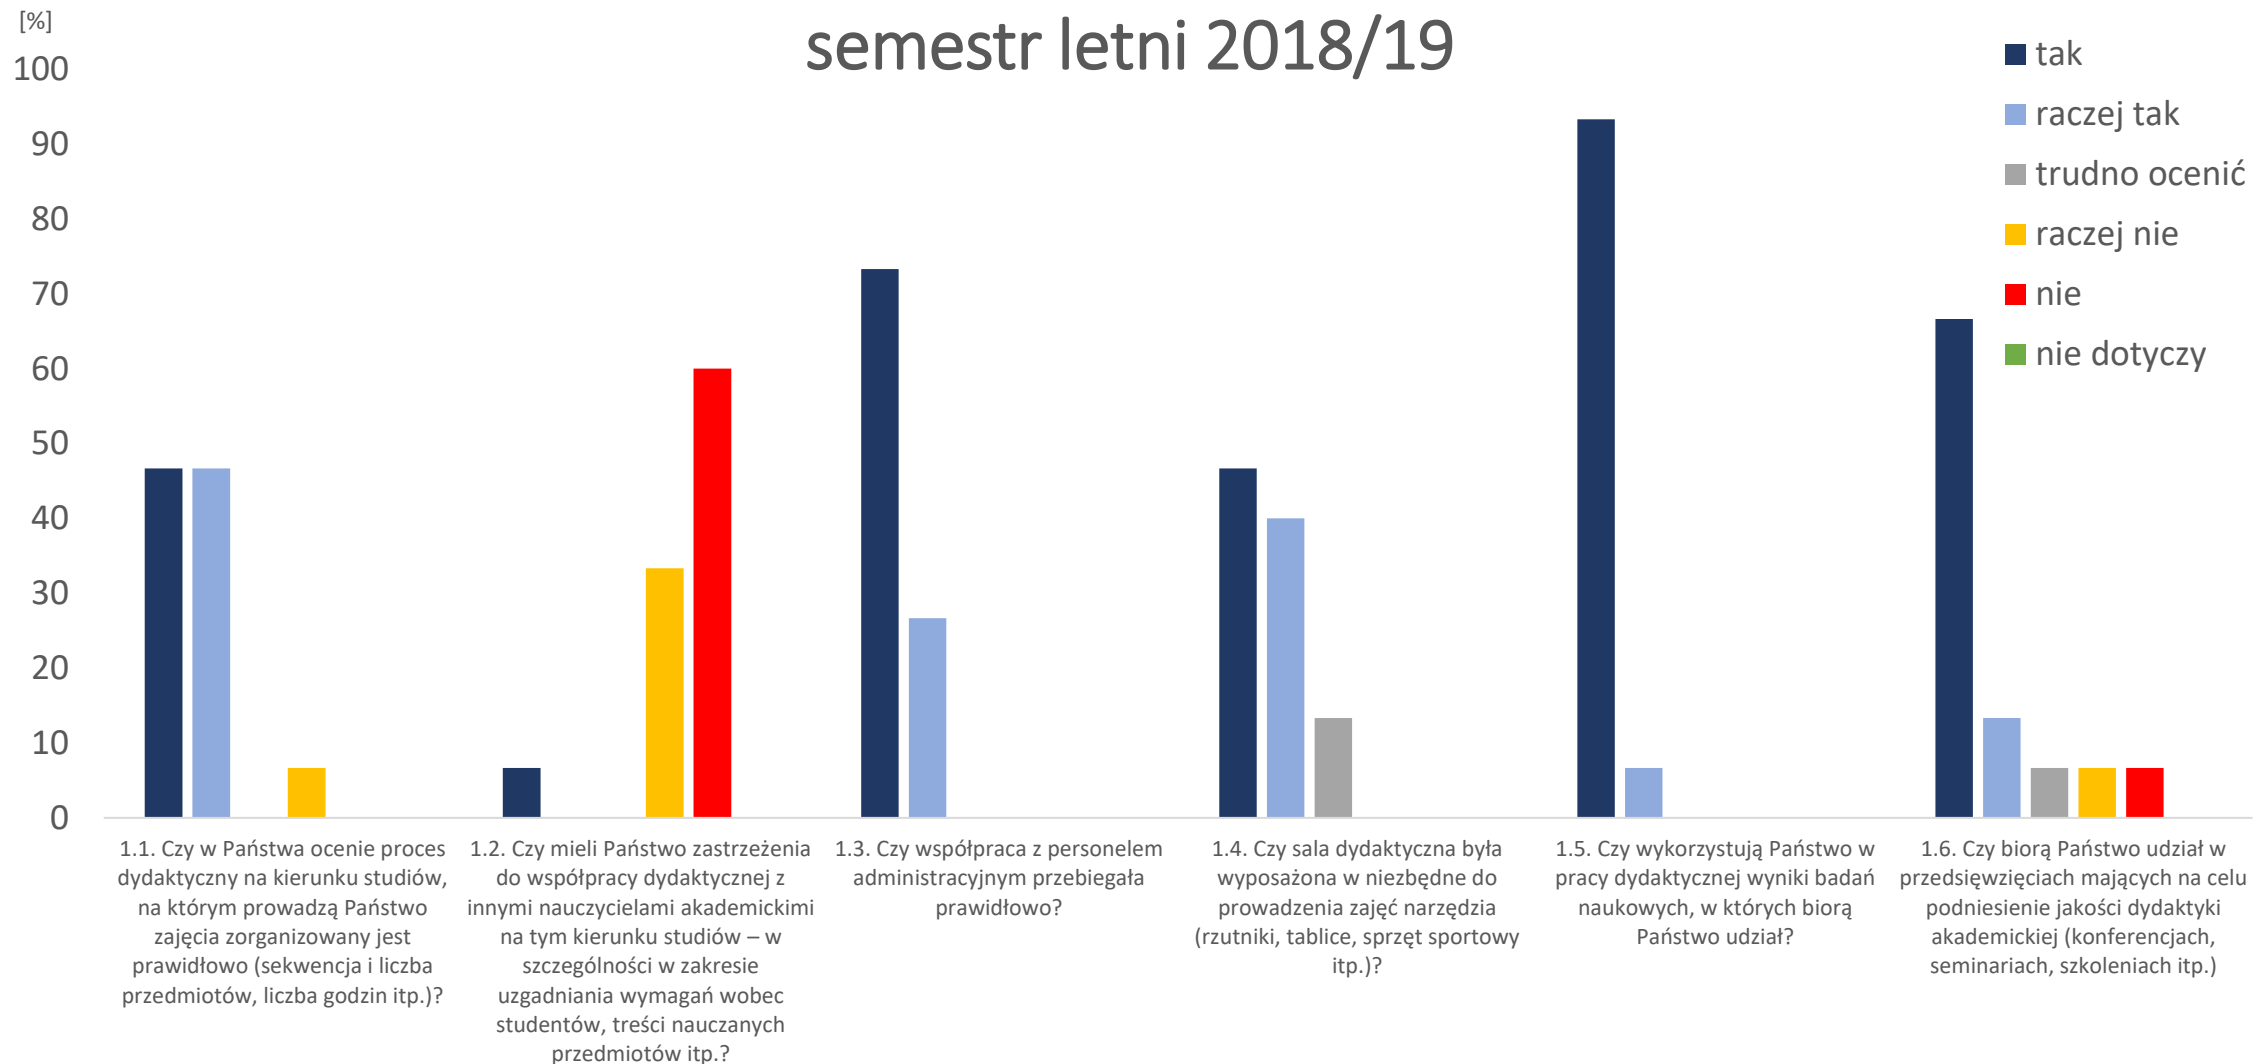

Ocena warunków pracy dydaktycznej WOiG semestr letni 2018/19