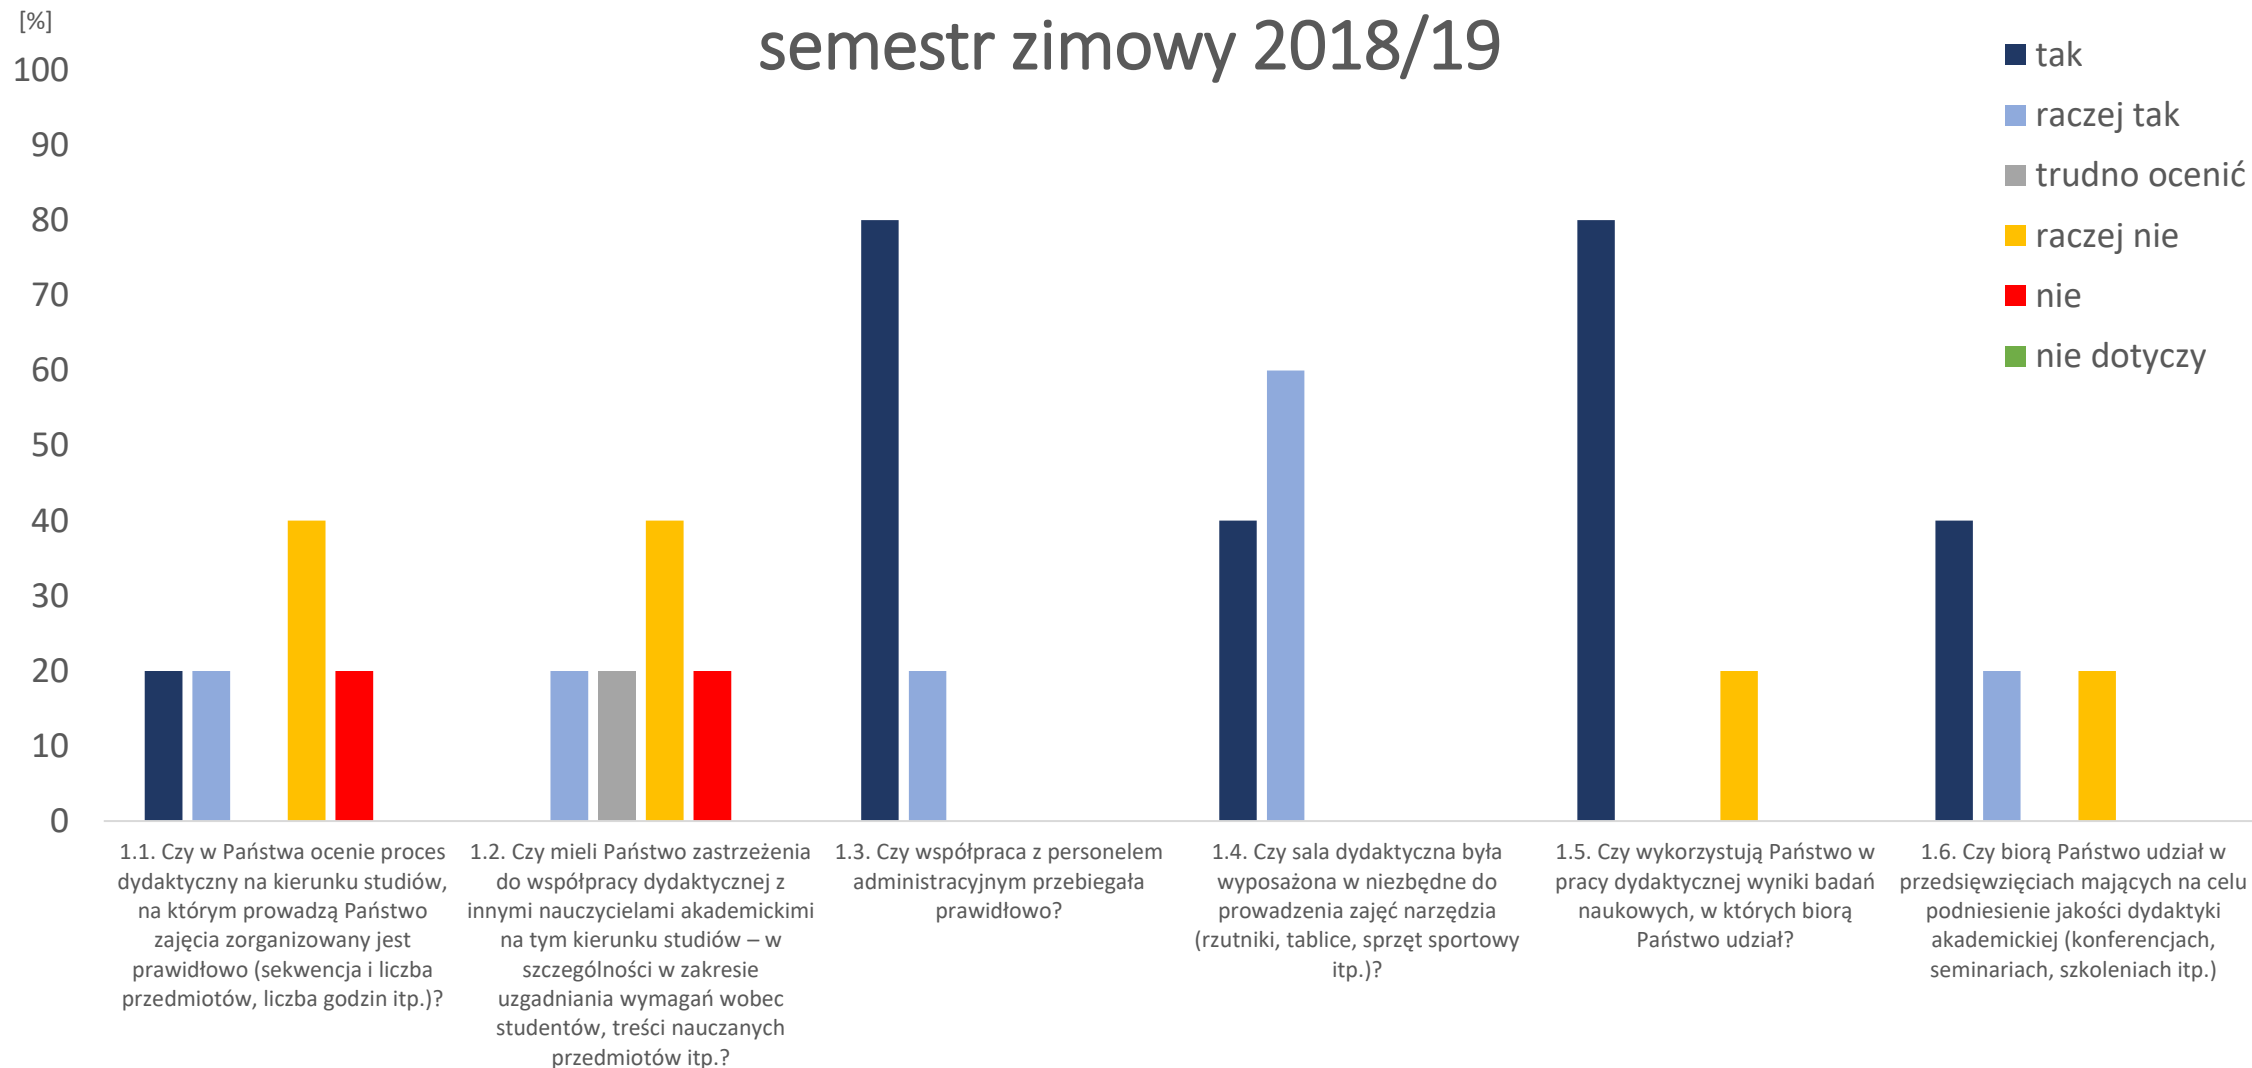

Ocena warunków pracy dydaktycznej WOIg semestr zimowy 2018/19