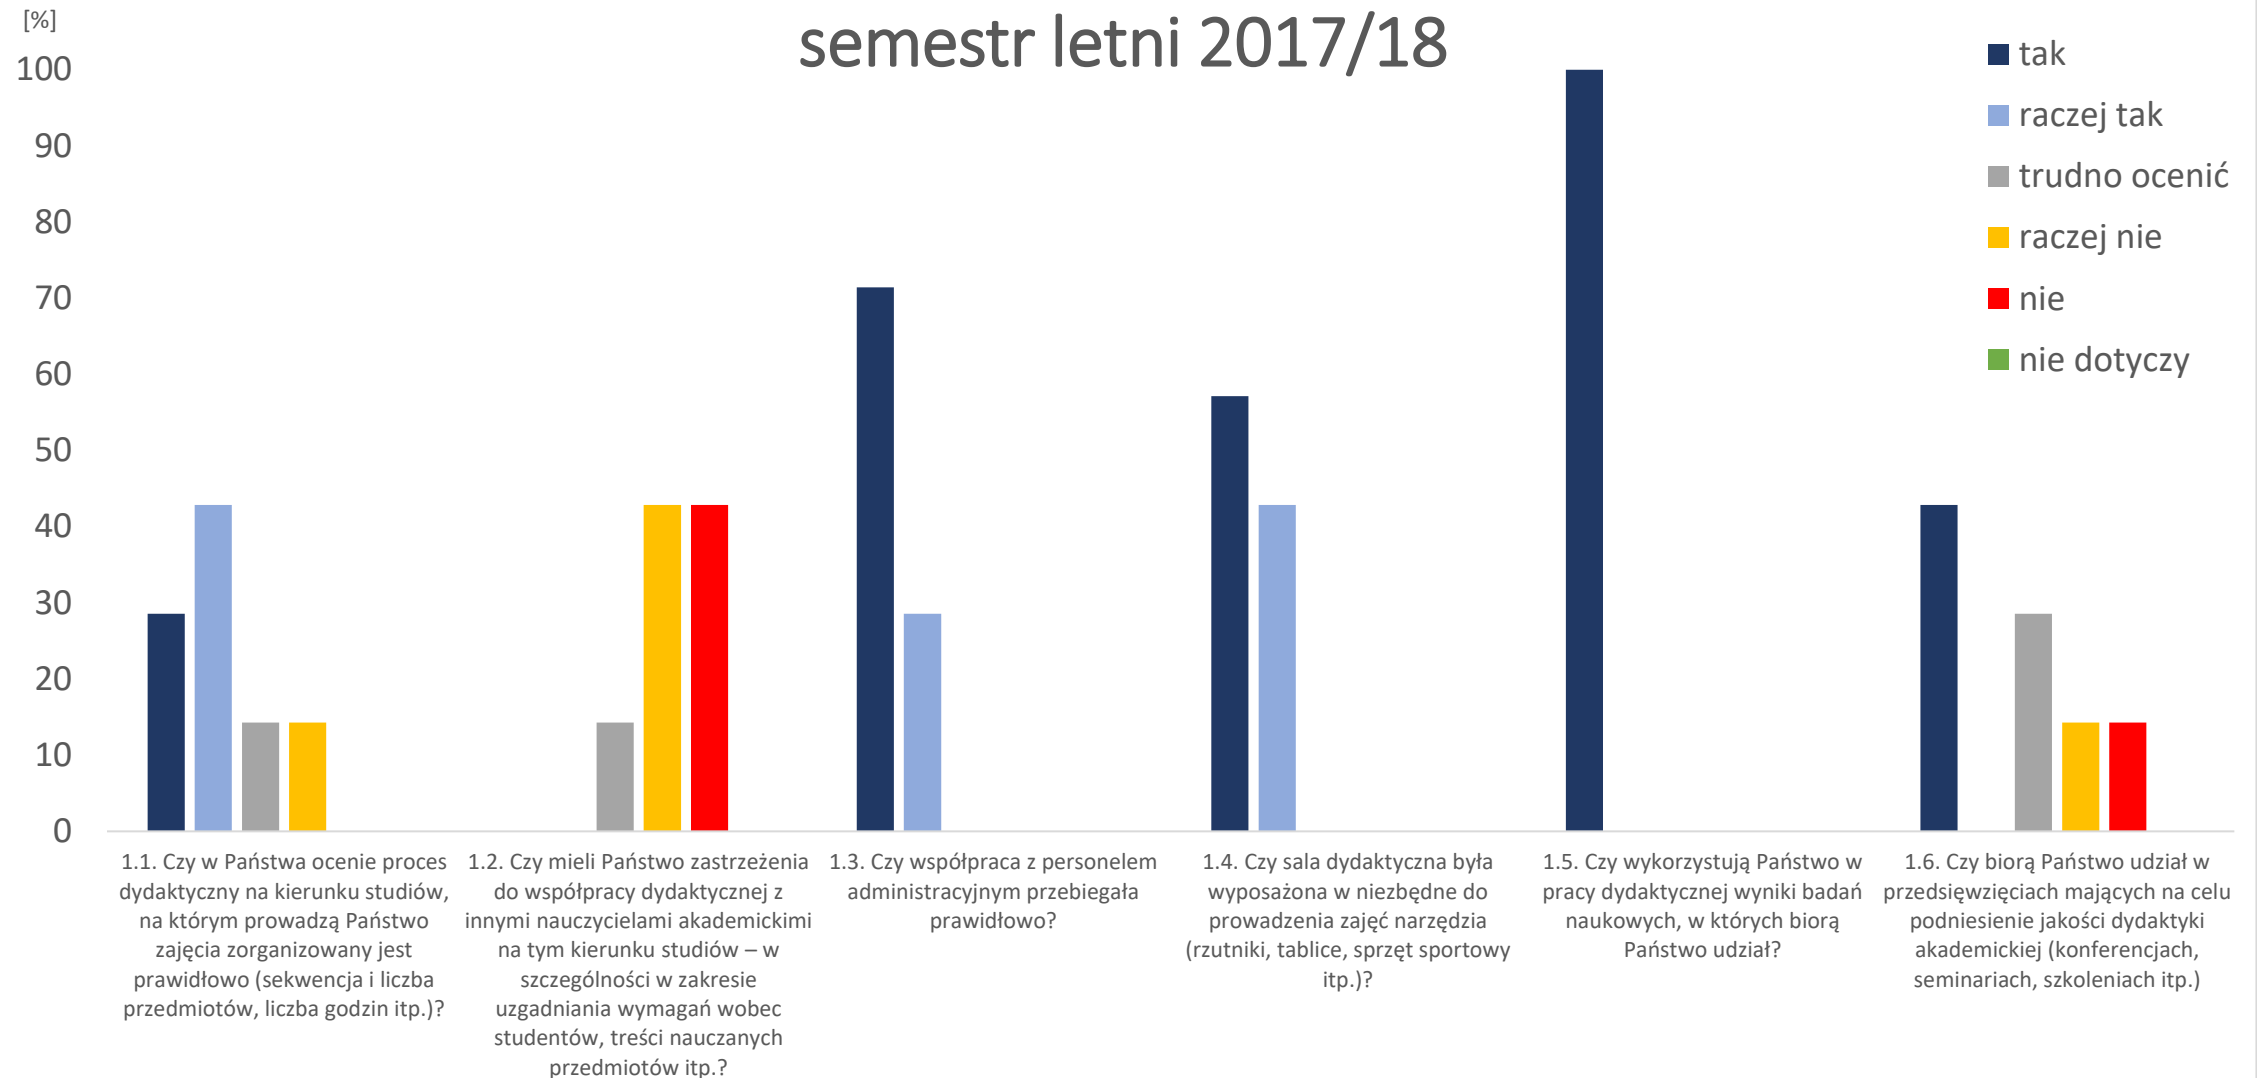

Ocena warunków pracy dydaktycznej WOiG semestr letni 2017/18