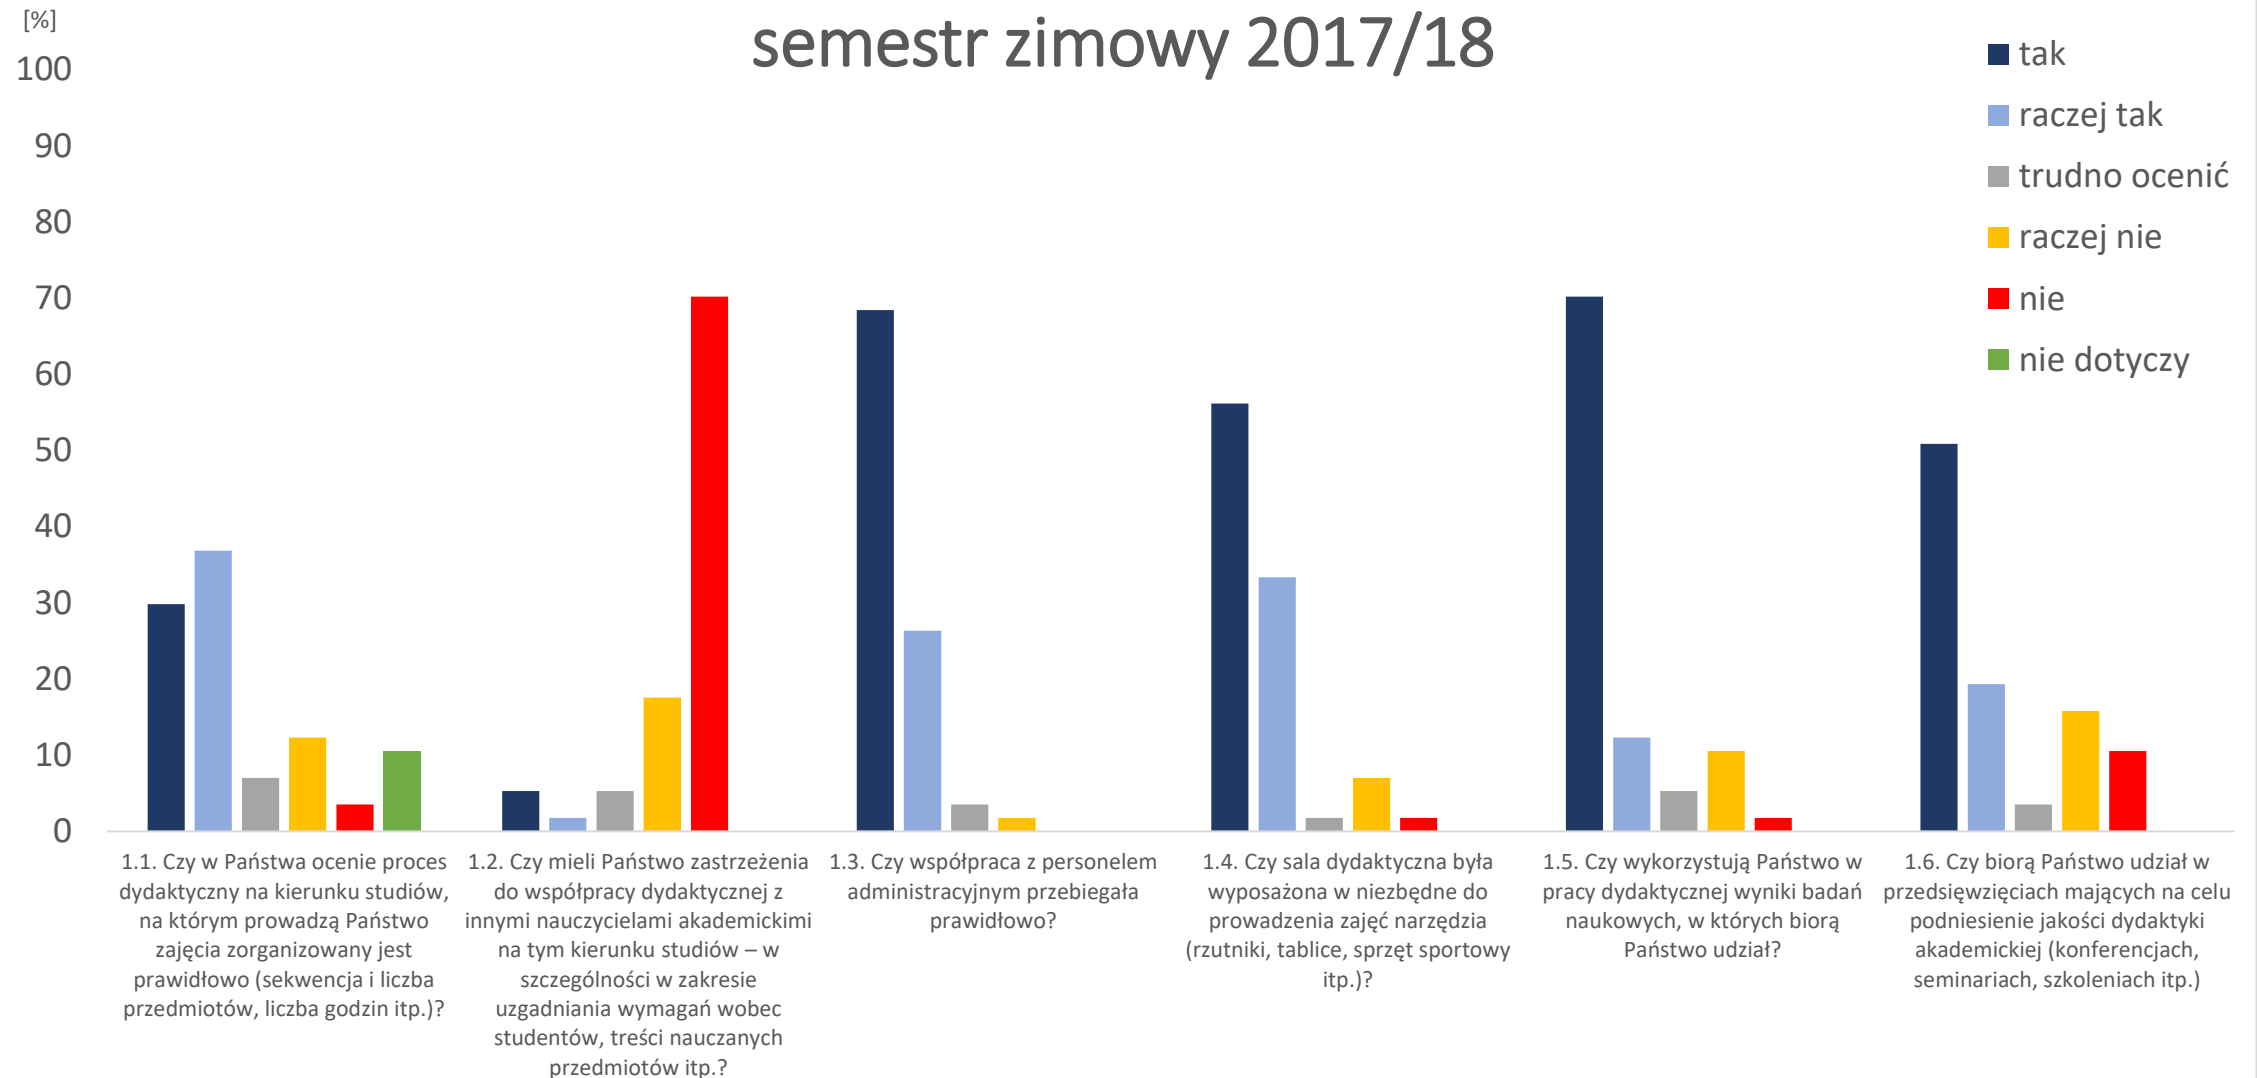

Ocena warunków pracy dydaktycznej WOiG semestr zimowy 2017/18